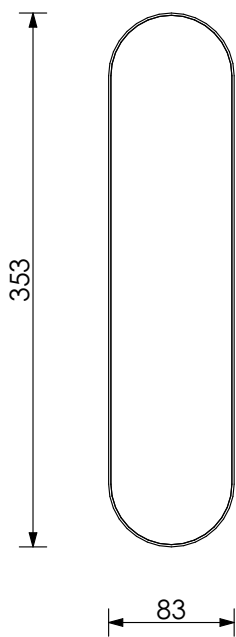

# БЕЛЫЙ КРИСТАЛЛ

353x83x22 мм

10W 4000-4500K IP20 220V

# БЕЛЫЙ КРИСТАЛЛ

353x83x40 мм;

10W 4000-4500K IP20 220V

# БЕЛЫЙ КРИСТАЛЛ

503x83x22 мм

15W 4000-4500K IP20 220V

# БЕЛЫЙ КРИСТАЛЛ

503x83x40 мм

15W 4000-4500K IP20 220V