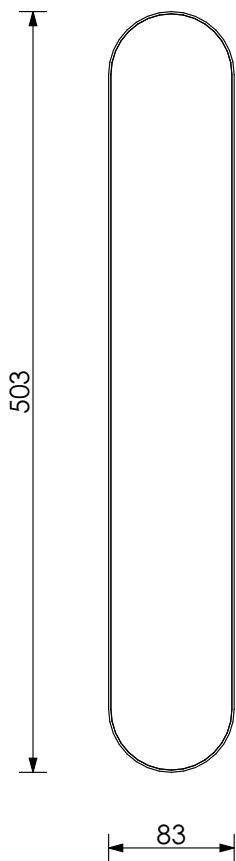

# БЕЛЫЙ КРИСТАЛЛ

353x83x22 мм

10W 4000-4500K IP20 220V

# БЕЛЫЙ КРИСТАЛЛ

353x83x40 мм;

10W 4000-4500K IP20 220V

# БЕЛЫЙ КРИСТАЛЛ

503x83x22 мм

15W 4000-4500K IP20 220V

# БЕЛЫЙ КРИСТАЛЛ

503x83x40 мм

15W 4000-4500K IP20 220V