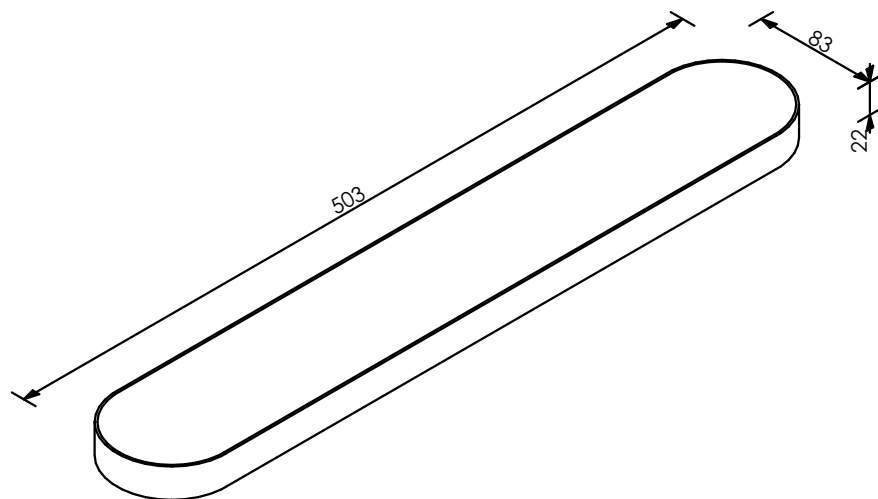

СЕРАФИМ

БЕЛЫЙ КРИСТАЛЛ

503x83x22 мм

15W 4000-4500K IP20 220V