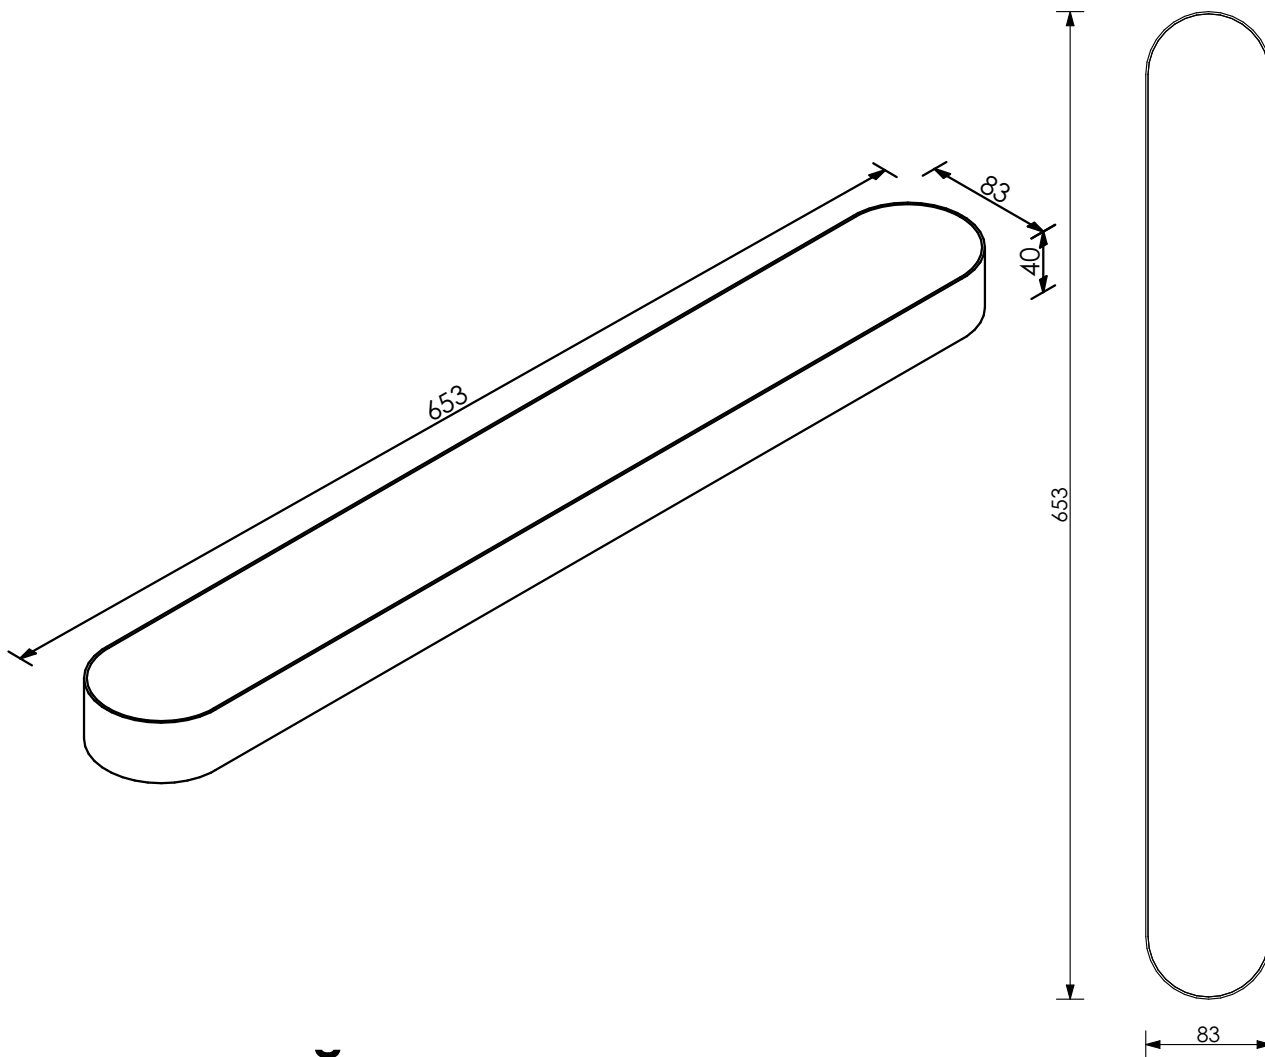

СЕРАФИМ

БЕЛЫЙ КРИСТАЛЛ

653x83x40 мм

20W 4000-4500K IP20 220V