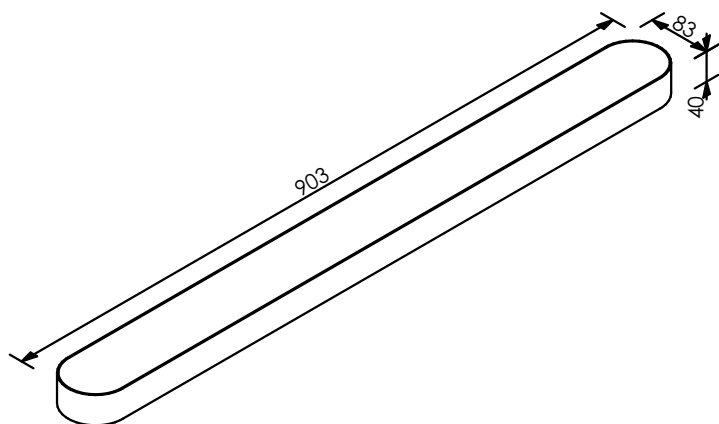

СЕРАФИМ

БЕЛЫЙ КРИСТАЛЛ

903x83x40 мм

27W 4000-4500K IP20 220V