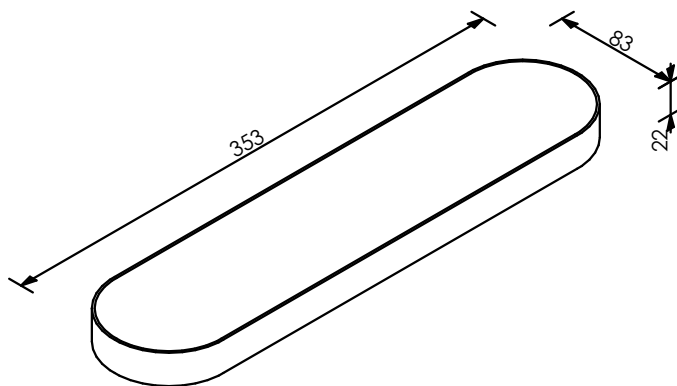

# БЕЛЫЙ КРИСТАЛЛ

353x83x22 мм

10W 4000-4500K IP20 220V

# БЕЛЫЙ КРИСТАЛЛ

353x83x40 мм;

10W 4000-4500K IP20 220V