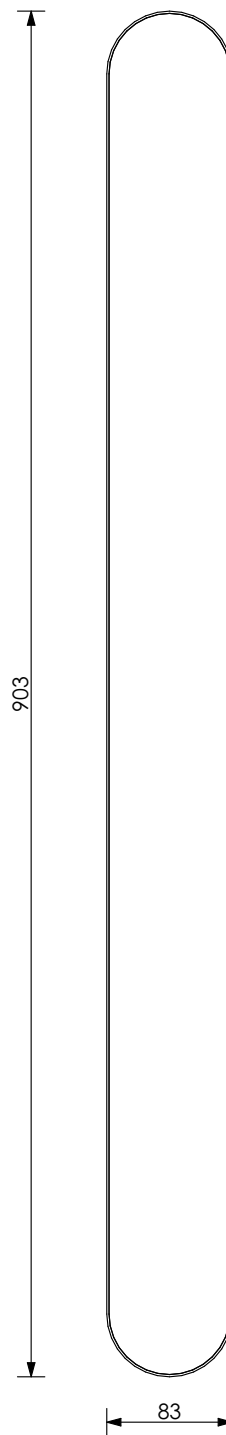

СЕРАФИМ

БЕЛЫЙ КРИСТАЛЛ

903x83x22 мм

27W 4000-4500K IP20 220V