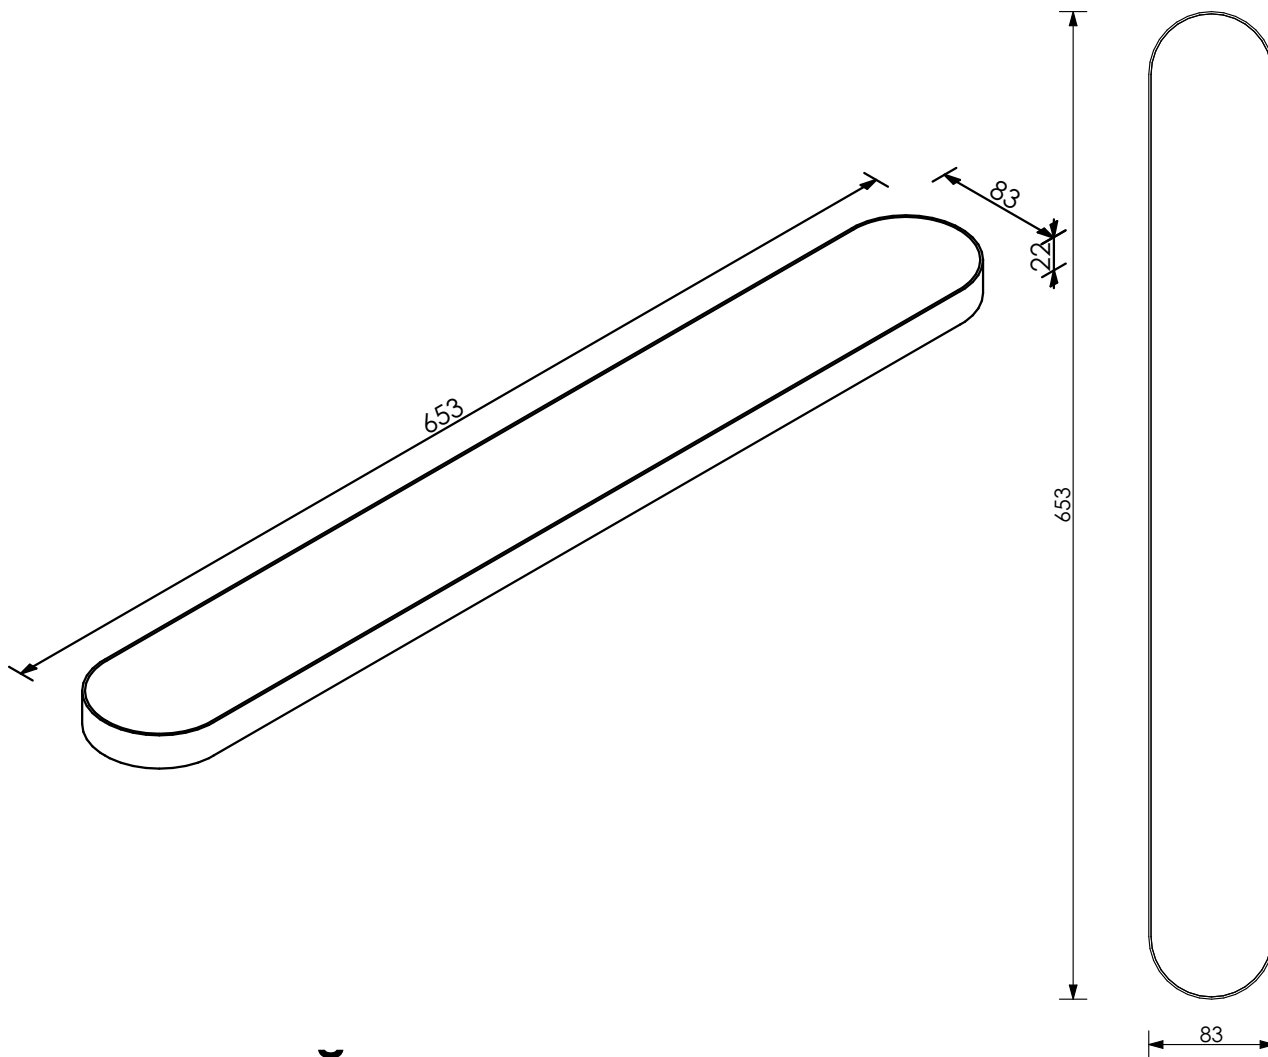

СЕРАФИМ

БЕЛЫЙ КРИСТАЛЛ

653x83x22 мм

20W 4000-4500K IP20 220V