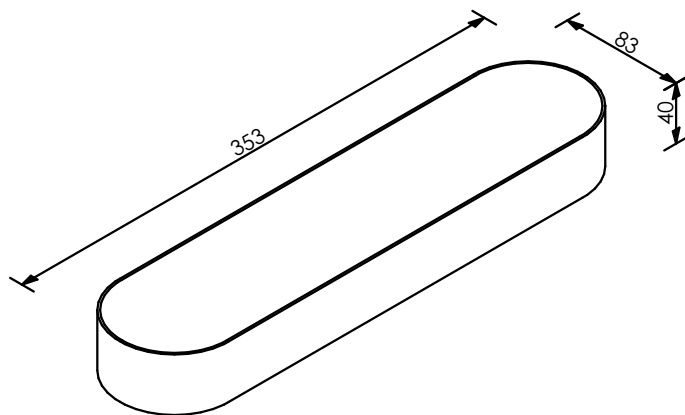

# БЕЛЫЙ КРИСТАЛЛ

353x83x22 мм

10W 4000-4500K IP20 220V

# БЕЛЫЙ КРИСТАЛЛ

353x83x40 мм;

10W 4000-4500K IP20 220V

# БЕЛЫЙ КРИСТАЛЛ

503x83x22 мм

15W 4000-4500K IP20 220V

# БЕЛЫЙ КРИСТАЛЛ

653x83x22 мм

20W 4000-4500K IP20 220V