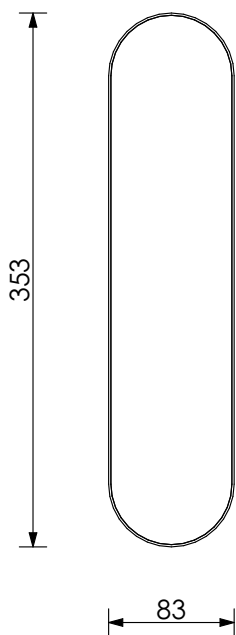

# БЕЛЫЙ КРИСТАЛЛ

353x83x22 мм

10W 4000-4500K IP20 220V

# БЕЛЫЙ КРИСТАЛЛ

353x83x40 мм;

10W 4000-4500K IP20 220V

# БЕЛЫЙ КРИСТАЛЛ

503x83x22 мм

15W 4000-4500K IP20 220V

# БЕЛЫЙ КРИСТАЛЛ

503x83x40 мм

15W 4000-4500K IP20 220V