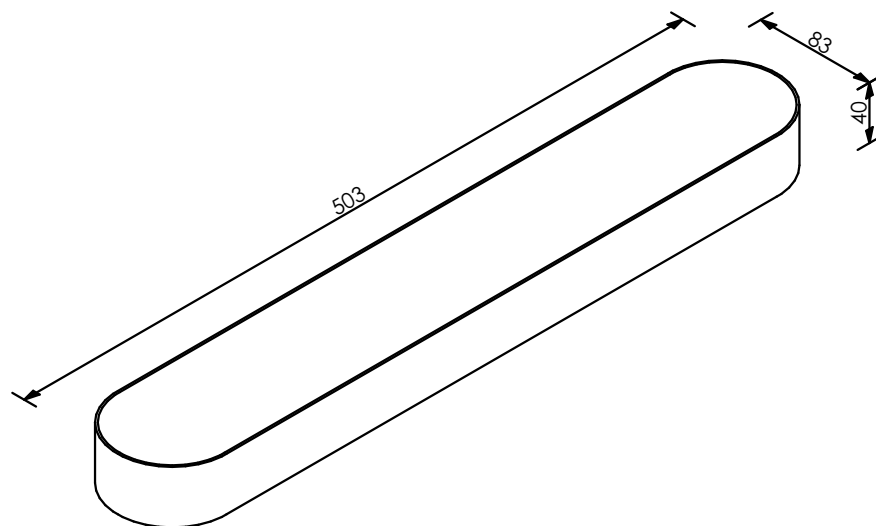

СЕРАФИМ

БЕЛЫЙ КРИСТАЛЛ

503x83x40 мм

15W 4000-4500K IP20 220V