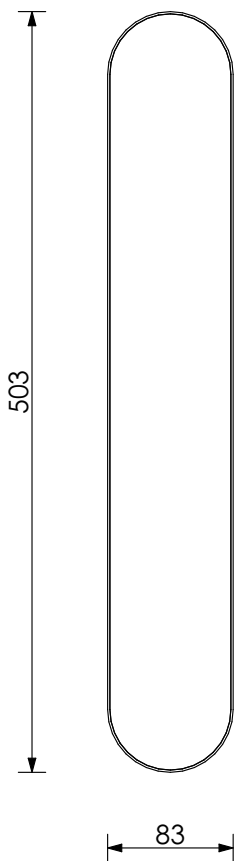

# БЕЛЫЙ КРИСТАЛЛ

353x83x22 мм

10W 4000-4500K IP20 220V

# БЕЛЫЙ КРИСТАЛЛ

353x83x40 мм;

10W 4000-4500K IP20 220V

# БЕЛЫЙ КРИСТАЛЛ

503x83x22 мм

15W 4000-4500K IP20 220V

# БЕЛЫЙ КРИСТАЛЛ

503x83x40 мм

15W 4000-4500K IP20 220V