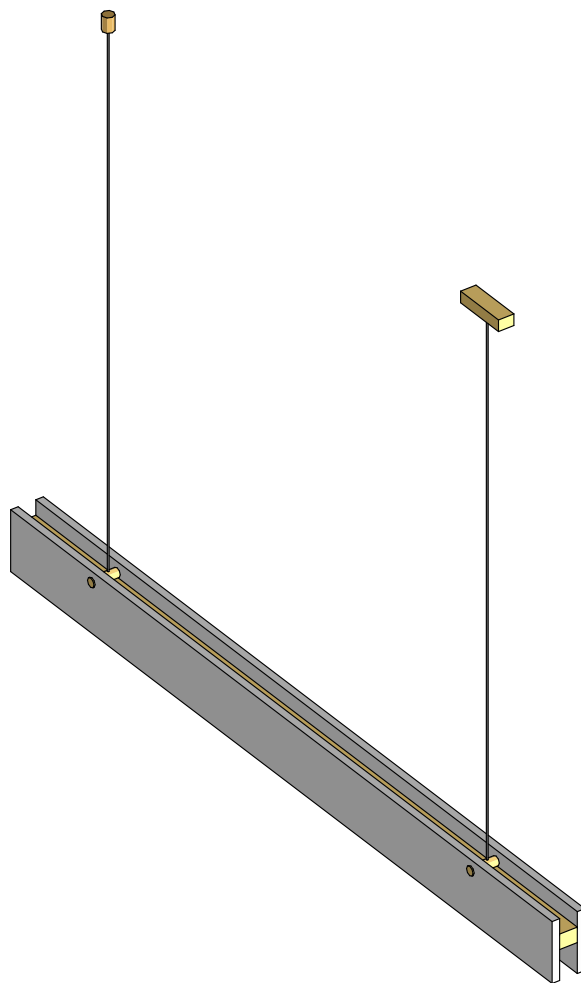

СЕРАФИМ

ЛЮСТРА БЕЛЫЙ КРИСТАЛЛ

1000x45x80 мм;

50W 4000-4500K IP20 220V