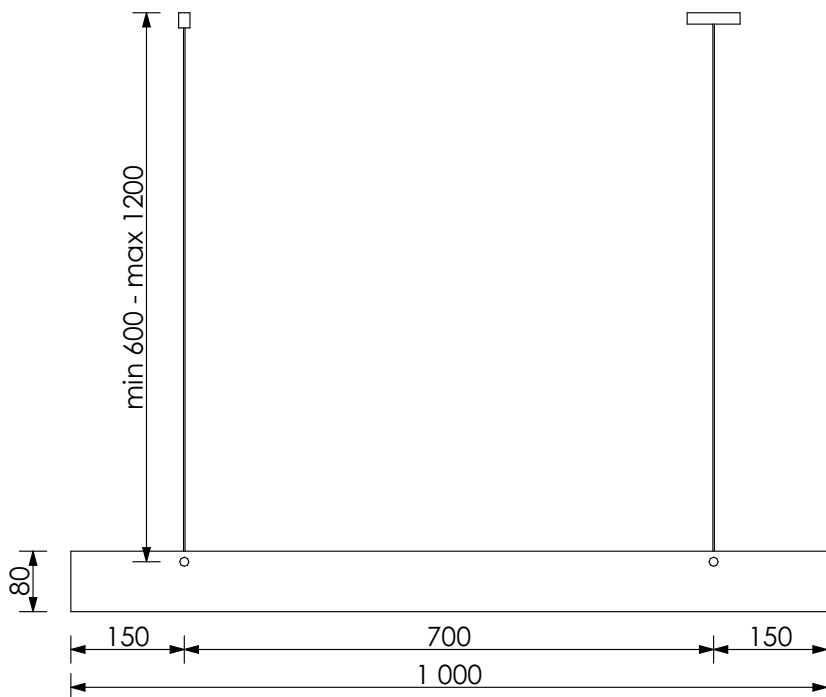

СЕРАФИМ

ЛЮСТРА БЕЛЫЙ КРИСТАЛЛ

1000x45x80 мм;

50W 4000-4500K IP20 220V